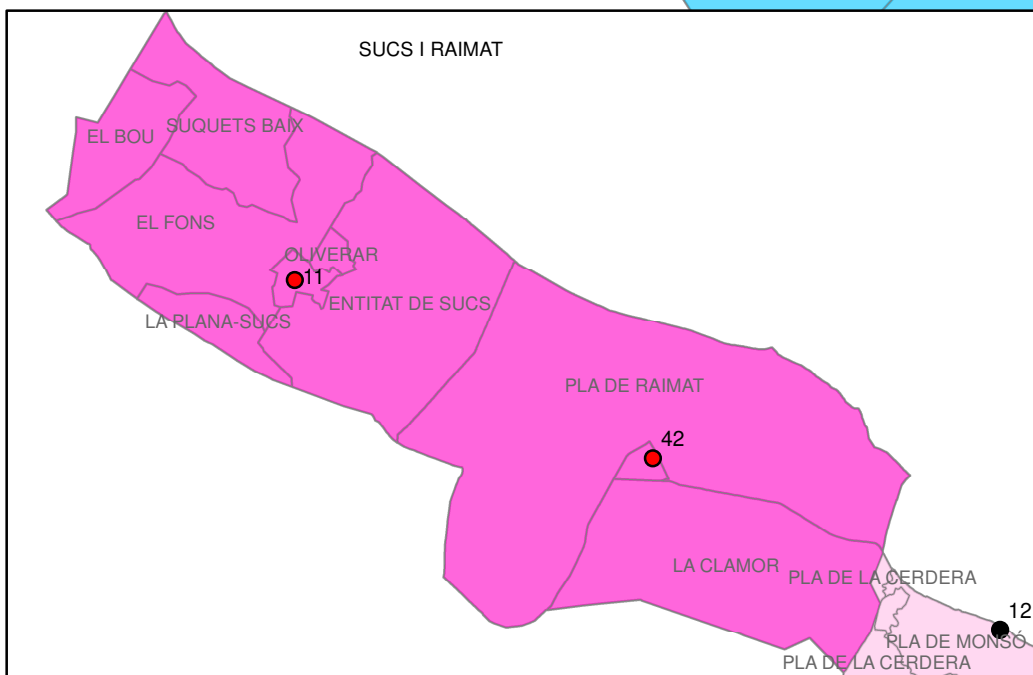

Àrees d'influència dels centres de 0 - 3 anys en el Terme de Lleida

Curs 2021-2022

LA PAERIA

Ajuntament de Lleida

Generalitat de Catalunya
Departament d'Educació
Serveis Territorials a Lleida

| NUM. | ZONA TARONJA |
|------|--|
| 14 | EBM Balàfia |
| 15 | EBM Ulvíia |
| 16 | EBM Secà |
| 17 | Mirasan |
| 27 | EBM Pardiniyes |
| 33 | Llar d'infants privada el caragolet |
| 38 | Escola Bressol el Nuvolet |
| 39 | EBM la Mitjana |
| NUM. | ZONA GROGA |
| 24 | EBM Magraners |
| NUM. | ZONA VERDA |
| 23 | EBM Bordeta |
| 25 | El Carme |
| 26 | Llar d'infants privada Nala |
| 41 | EBM Albarés |
| NUM. | ZONA BLAVA |
| 18 | Maristes Montserrat |
| 21 | EBM Capped |
| 22 | EBM Parc de Gardeny |
| 40 | Llar d'infants privada Blanquerna |
| NUM. | ZONA ROSA |
| 1 | Episcopal-Mare de Déu de l'Acadèmia |
| 2 | Sant Jaume |
| 3 | EBM Gargot |
| 4 | EBM Ronda/la Mercè |
| 5 | Col·legi FEDAC (Dominiques) |
| 6 | Llar d'infants Peter Pan |
| 7 | Escola bressol privada Vailet |
| 8 | Escola bressol privada Cuca de Llum |
| 9 | Escola bressol privada Germans Grimm |
| 10 | Mater Salvatoris |
| 12 | Institució Lleida |
| 13 | Llar d'infants privada Arc Iris |
| 19 | Santa Anna |
| 20 | EBM Rellotge |
| 28 | Lestonnac-L'ensenyança |
| 29 | Sagrada Família |
| 30 | EBM Centre Històric |
| 31 | Llar d'infants la Faldeta |
| 34 | Llar d'infants privada Tic Tac |
| 35 | Llar d'infants privada el Gegant de Lleida |
| NUM. | ZONA LILA |
| 11 | EBM Sucs |
| 42 | EBM Raimat |

0 250 500 1.000 metres

Ajuntament de Lleida. Secció SIG. 2021.
Regidoria de les Polítiques a favor de la creativitat,
la Cultura, l'Educació i els Esports
mapa escolarització de 0 a 3 anys.