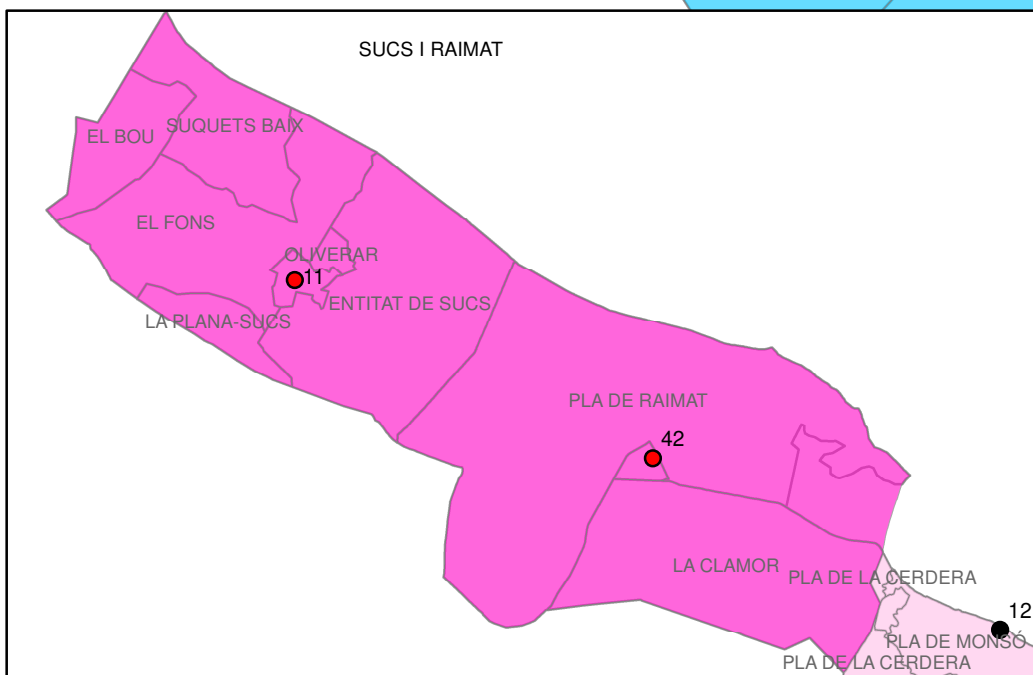

Àrees d'influència dels centres de 0 - 3 anys en el Terme de Lleida

Curs 2022-2023

Ajuntament de Lleida

Generalitat de Catalunya
Departament d'Educació
Serveis Territorials a Lleida

NUM.	ZONA TARONJA
14	EBM Balàfia
15	EBM Llívia
16	EBM Secà
17	Mirasan
27	EBM Pardinyes
33	Llar d infants privada el caragolet
38	Escola Bressol el Nuvolet
39	EBM la Mitjana
NUM.	ZONA GROGA
24	EBM Magraners
NUM.	ZONA VERDA
23	EBM Bordeta
25	El Carme
26	Llar d infants privada Nala
41	EBM Albarés
NUM.	ZONA BLAVA
18	Maristes Montserrat
21	EBM Cappont
22	EBM Parc de Gardeny
40	Llar d infants privada Blanquerna
NUM.	ZONA ROSA
1	Episcopal-Mare de Déu de l'Acadèmia
2	Sant Jaume
3	EBM Gargot
4	EBM Ronda/la Mercè
5	Col·legi FEDAC (Dominiques)
6	Llar d infants Peter Pan
8	Escola bressol privada Cuca de Llum
10	Mater Salvatoris
12	Institució Lleida
13	Llar d infants privada Arc Iris
19	Santa Anna
20	EBM Rellotge
28	Lestonnac-L ensenyança
29	Sagrada Fami-lla
30	EBM Centre Històric
31	Llar d infants la Faldeta
34	Llar d infants privada Tic Tac
35	Llar d infants privada el Gegant de Lleida
NUM.	ZONA LILA
11	EBM Sucs
42	EBM Raimat

0 250 500 1.000 metres

Ajuntament de Lleida. Secció SIG. 2022.
Regidoria de les Polítiques a favor de la creativitat,
la Cultura, l'Educació i els Esports
mapa escolarització de 0 a 3 anys.