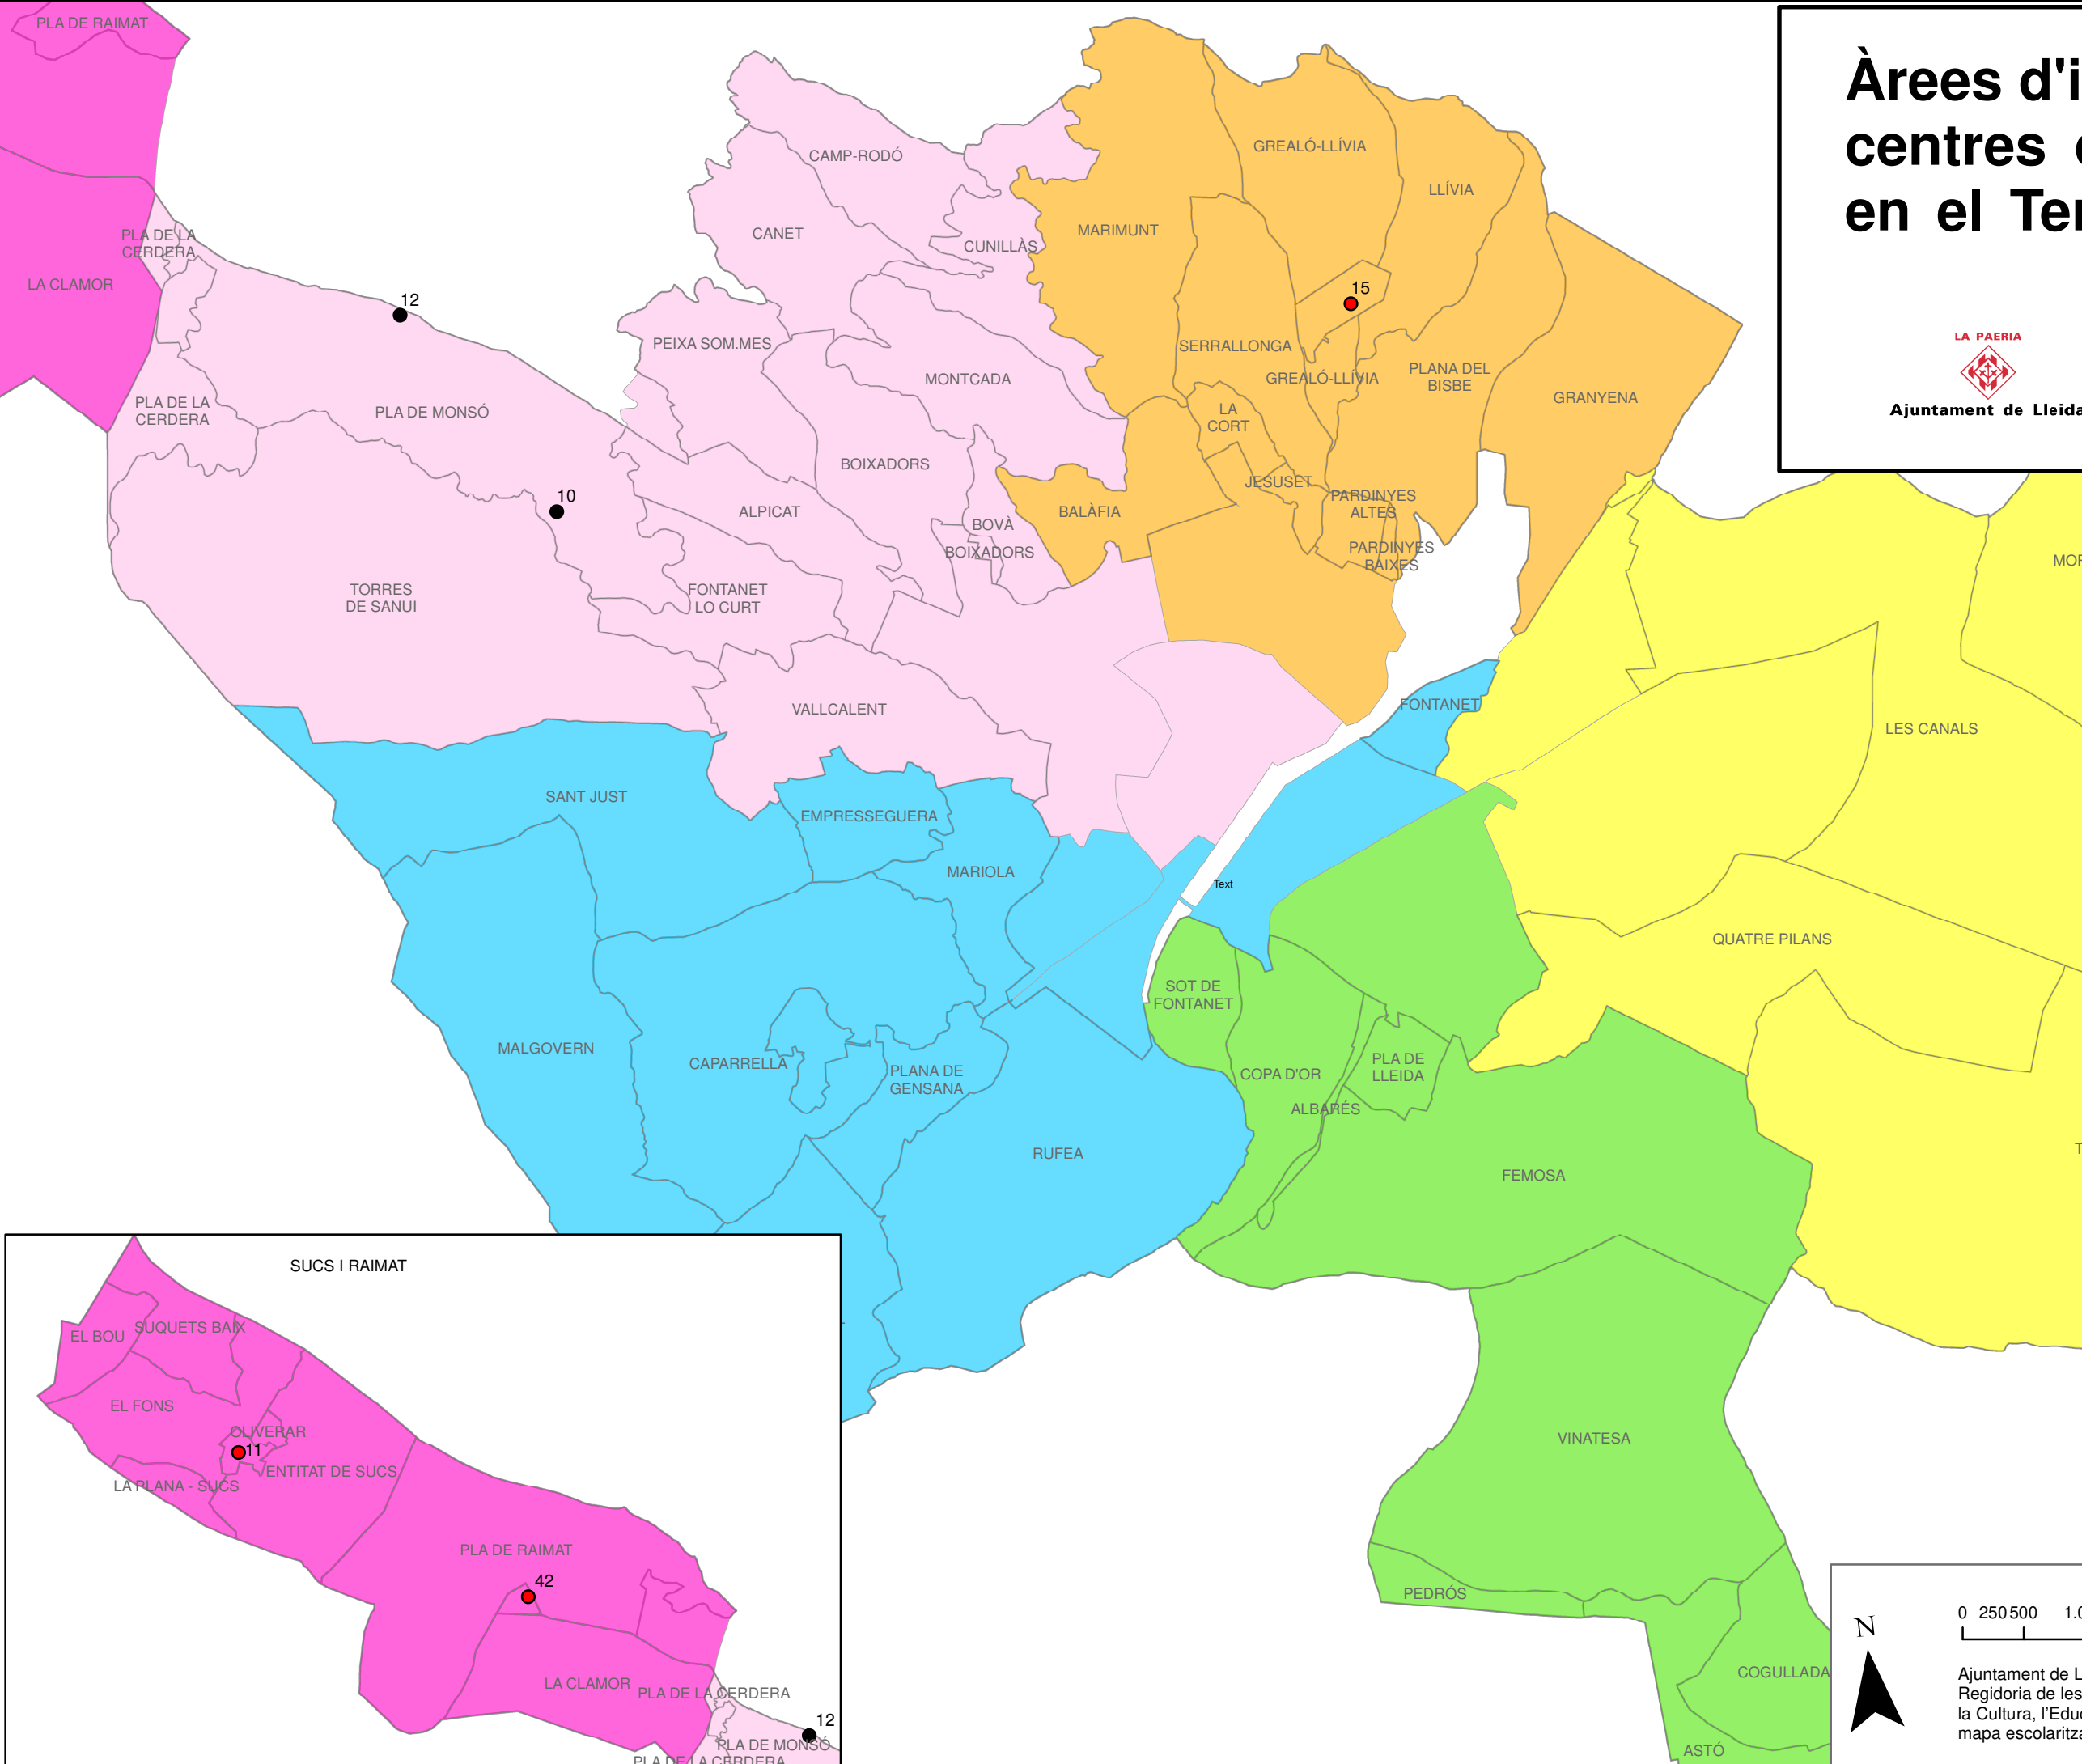

Àrees d'influència dels centres de 0 - 3 anys en el Terme de Lleida

NUM.	ZONA TARONJA
14	EBM Balàfia
15	EBM Llívia
16	EBM Secà
17	Mirasan
27	EBM Pardiniyes
33	Llar d infants privada el caragolet
38	Escola Bressol el Nuvolet
39	EBM la Mitjana
NUM.	ZONA GROGA
24	EBM Magraners
NUM.	ZONA VERDA
23	EBM Bordeta
25	El Carme
26	Llar d infants privada Nala
41	EBM Albarés
NUM.	ZONA BLAVA
18	Maristes Montserrat
21	EBM Cappont
22	EBM Parc de Gardeny
40	Llar d infants privada Blanquerna
NUM.	ZONA ROSA
1	Episcopal-Mare de Déu de l'Acadèmia
2	Sant Jaume
3	EBM Gargot
4	EBM Ronda/la Mercè
5	Col·legi FEDAC (Dominiques)
6	Llar d infants Peter Pan
8	Escola bressol privada Cuca de Llum
10	Mater Salvatoris
12	Institució Lleida
13	Llar d infants privada Arc Iris
19	Santa Anna
20	EBM Rellotge
28	Lestonnac-L ensenyança
29	Sagrada Fami-lla
30	EBM Centre Històric
31	Llar d infants la Faldeta
34	Llar d infants privada Tic Tac
35	Llar d infants privada el Gegant de Lleida
NUM.	ZONA LILA
11	EBM Sucs
42	EBM Raimat

Ajuntament de Lleida. Secció SIG. 2022.
 Regidoria de les Polítiques a favor de la creativitat,
 la Cultura, l'Educació i els Esports
 mapa escolarització de 0 a 3 anys.