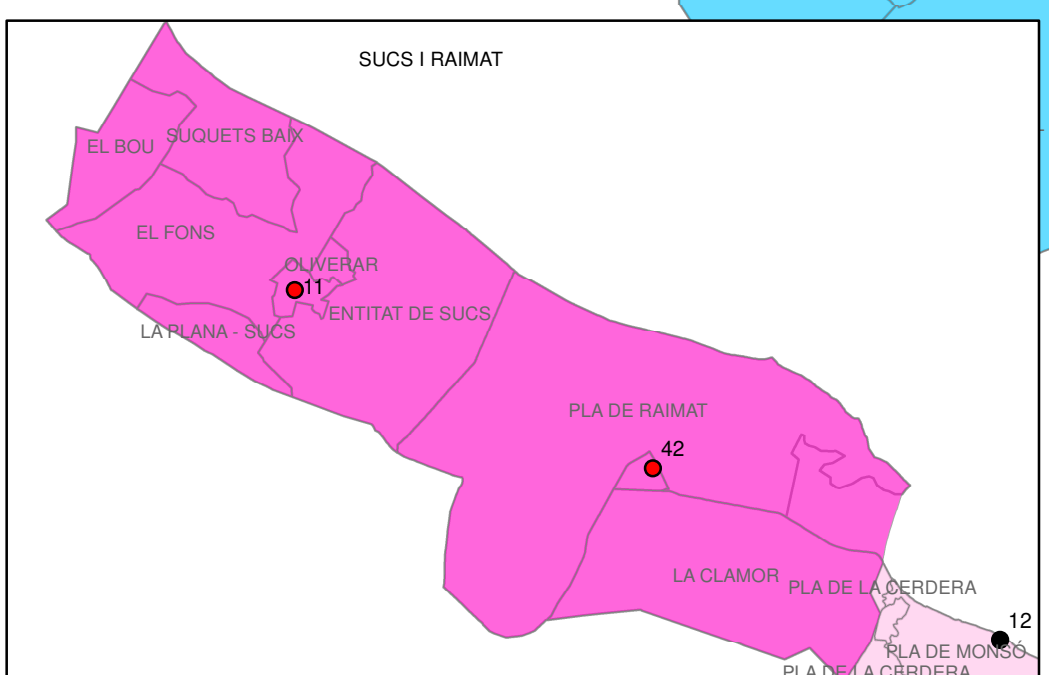

Àrees d'influència dels centres de 0 - 3 anys en el Terme de Lleida

NUM.	ZONA TARONJA
14	EBM Balàfia
15	EBM Llívia
16	EBM Secà
17	Mirasan
27	EBM Pardiniyes
33	Llar d infants privada el caragolet
38	Escola Bressol el Nuvolet
39	EBM la Mitjana
NUM.	ZONA GROGA
24	EBM Magraners
NUM.	ZONA VERDA
23	EBM Bordeta
25	El Carme
26	Llar d infants privada Nala
41	EBM Albarés
NUM.	ZONA BLAVA
18	Maristes Montserrat
21	EBM Cappont
22	EBM Parc de Gardeny
40	Llar d infants privada Blanquerna
NUM.	ZONA ROSA
1	Episcopal-Mare de Déu de l'Acadèmia
2	Sant Jaume
3	EBM Gargot
4	EBM Ronda/la Mercè
5	Col·legi FEDAC (Dominiques)
6	Llar d infants Peter Pan
8	Escola bressol privada Cuca de Llum
10	Mater Salvatoris
12	Institució Lleida
13	Llar d infants privada Arc Iris
19	Santa Anna
20	EBM Rellotge
28	Lestonnac-L ensenyança
29	Sagrada Fami-lla
30	EBM Centre Històric
31	Llar d infants la Faldeta
34	Llar d infants privada Tic Tac
35	Llar d infants privada el Gegant de Lleida
NUM.	ZONA LILA
11	EBM Sucs
42	EBM Raimat

Ajuntament de Lleida. Secció SIG. 2022.
 Regidoria de les Polítiques a favor de la creativitat,
 la Cultura, l'Educació i els Esports
 mapa escolarització de 0 a 3 anys.