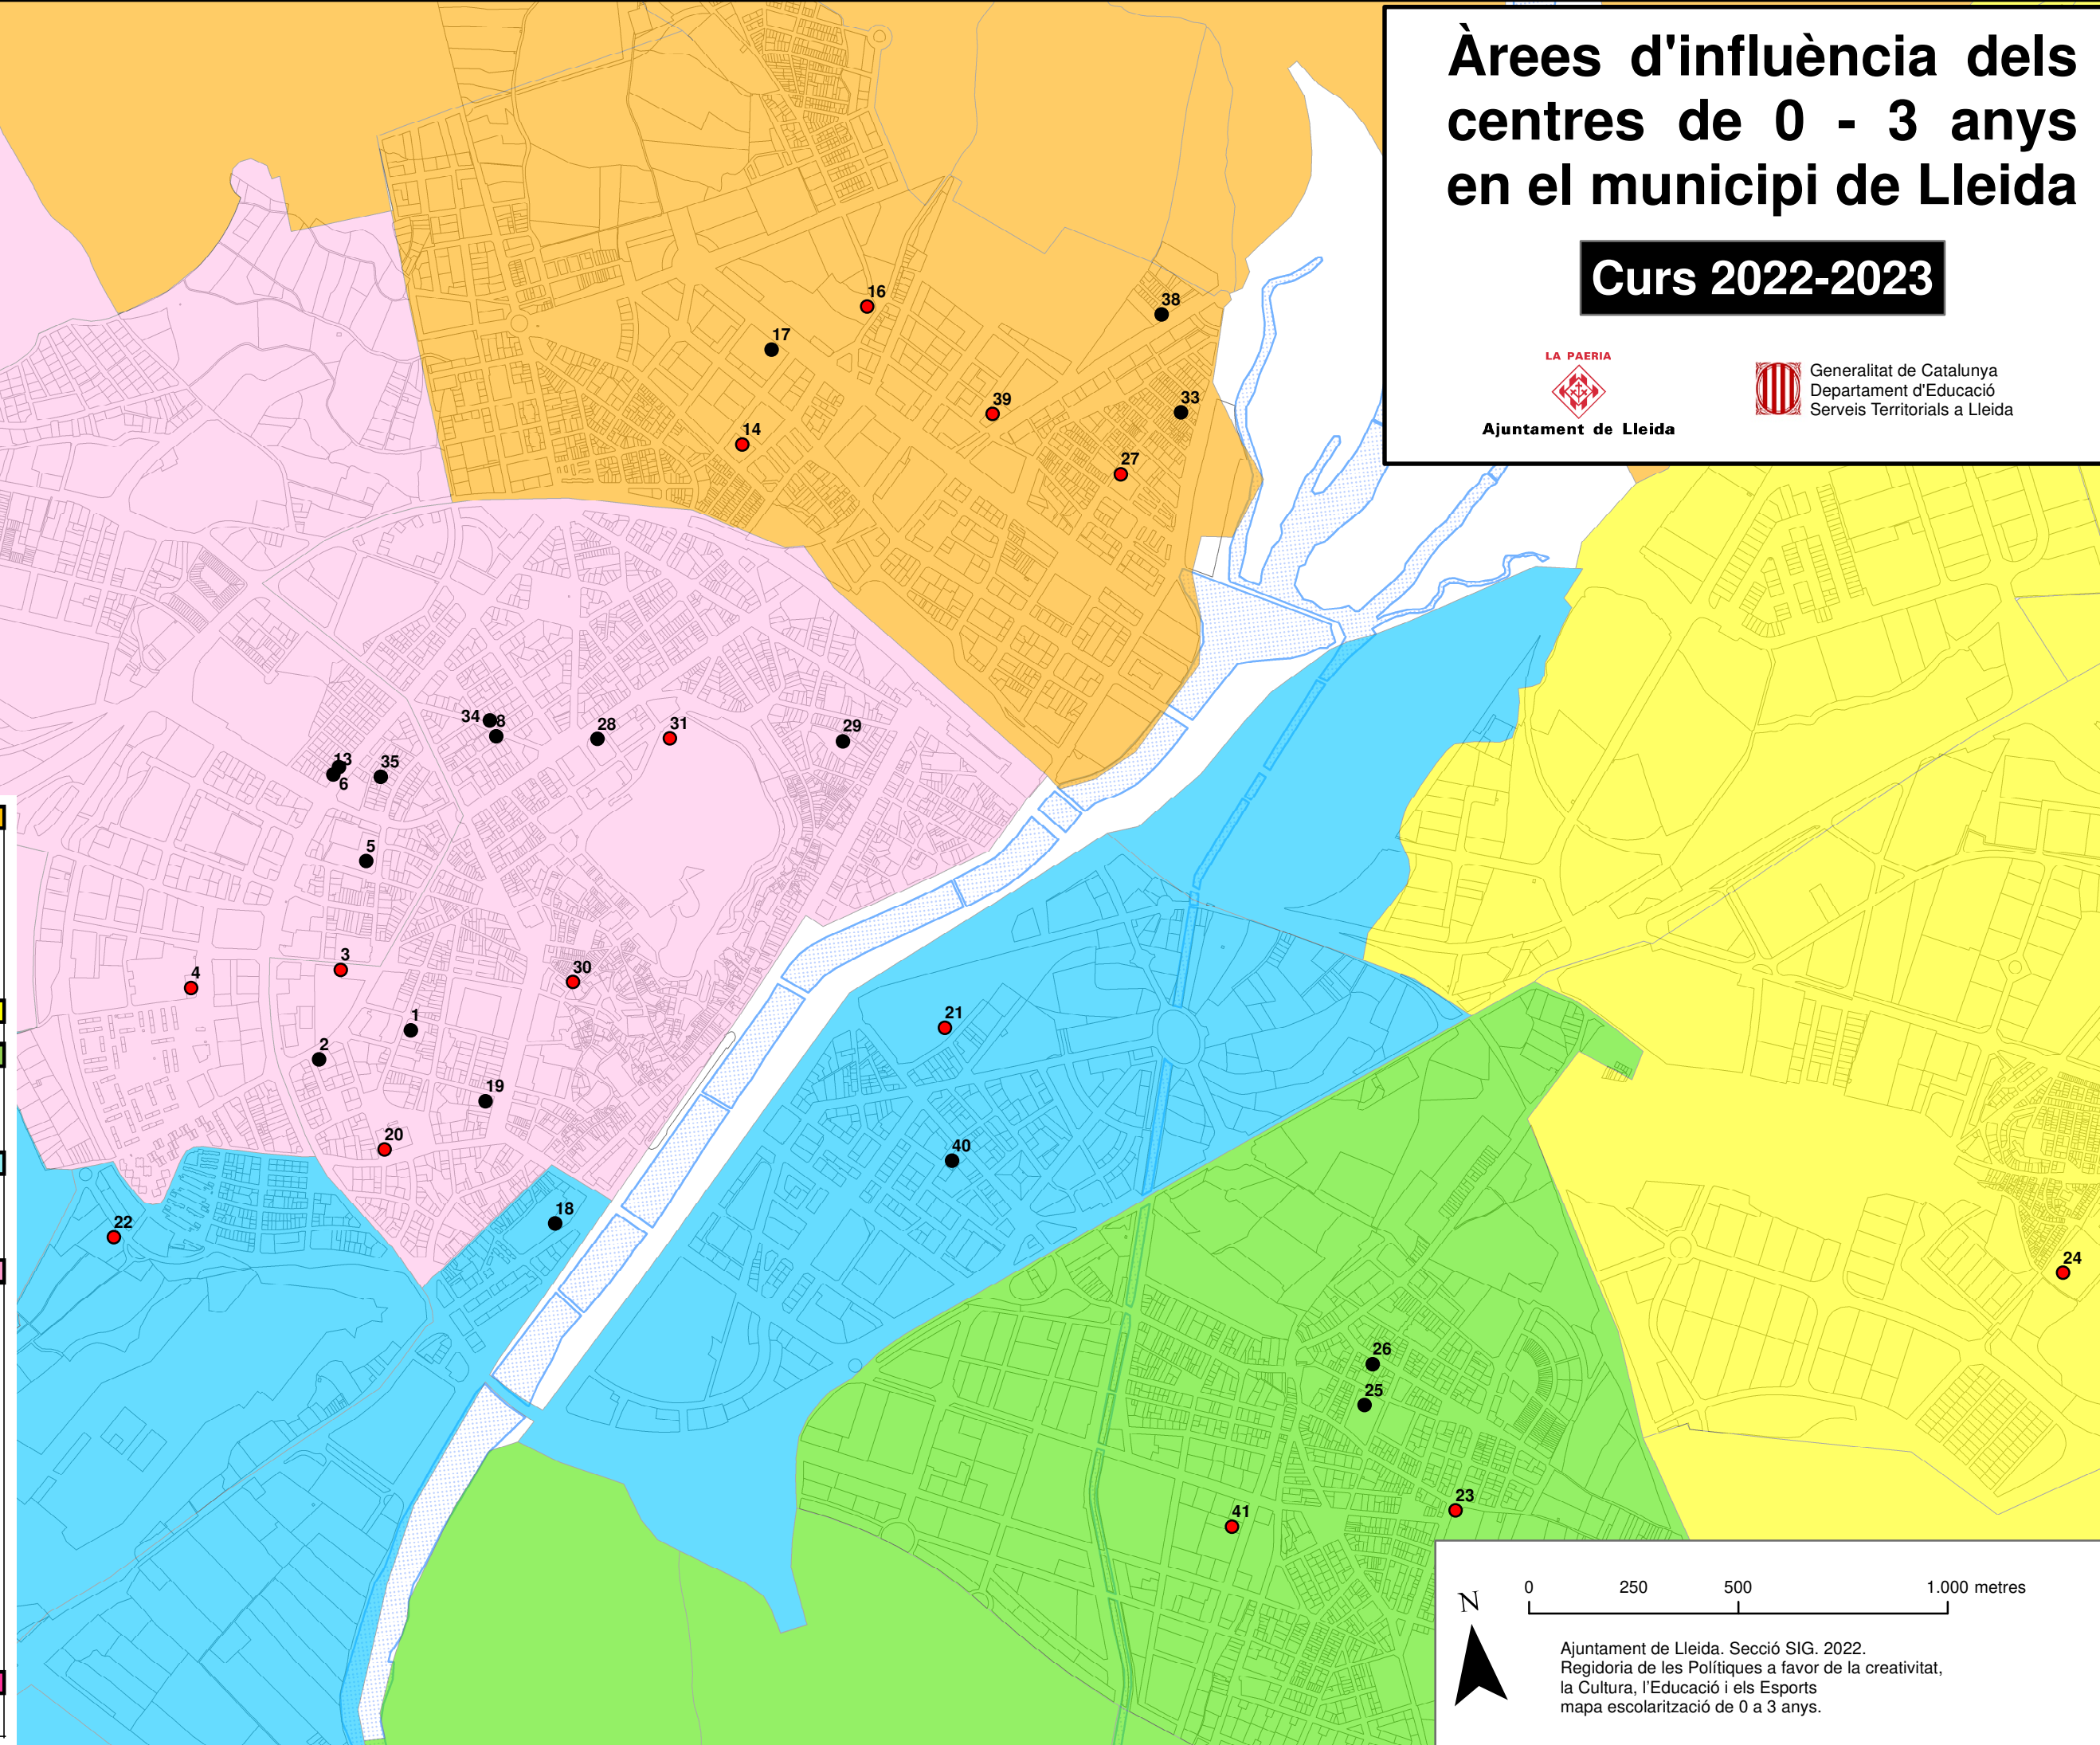

Àrees d'influència dels centres de 0 - 3 anys en el municipi de Lleida

Curs 2022-2023

LA PAERIA

Ajuntament de Lleida

Generalitat de Catalunya
Departament d'Educació
Serveis Territorials a Lleida

NÚM.	ZONA TARONJA
14	EBM Balàfia
15	EBM Llívia
16	EBM Secà
17	Mirasan
27	EBM Pardiniyes
33	Llar d'infants privada el caragolet
38	Escola Bressol el Nuvolet
39	EBM la Mitjana
NÚM.	ZONA GROGA
24	EBM Magraners
NÚM.	ZONA VERDA
23	EBM Bordeta
25	El Carme
26	Llar d'infants privada Nala
41	EBM Albarés
NÚM.	ZONA BLAVA
18	Maristes Montserrat
21	EBM Cappedant
22	EBM Parc de Gardeny
40	Llar d'infants privada Blanquerna
NÚM.	ZONA ROSA
1	Episcopal-Mare de Déu de l'Acadèmia
2	Sant Jaume
3	EBM Gargot
4	EBM Ronda/la Mercè
5	Col·legi FEDAC (Dominiques)
6	Llar d'infants Peter Pan
8	Escola bressol privada Cuca de Llum
10	Mater Salvatoris
12	Institució Lleida
13	Llar d'infants privada Arc Iris
19	Santa Anna
20	EBM Rellotge
28	Lestonnac-L'ensenyança
29	Sagrada Família
30	EBM Centre Històric
31	Llar d'infants la Faldeta
34	Llar d'infants privada Tic Tac
35	Llar d'infants privada el Gegant de Lleida
NÚM.	ZONA LILA
11	EBM Sucx
42	EBM Raimat

0 250 500 1.000 metres

Ajuntament de Lleida. Secció SIG. 2022.
Regidoria de les Polítiques a favor de la creativitat,
la Cultura, l'Educació i els Esports
mapa escolarització de 0 a 3 anys.