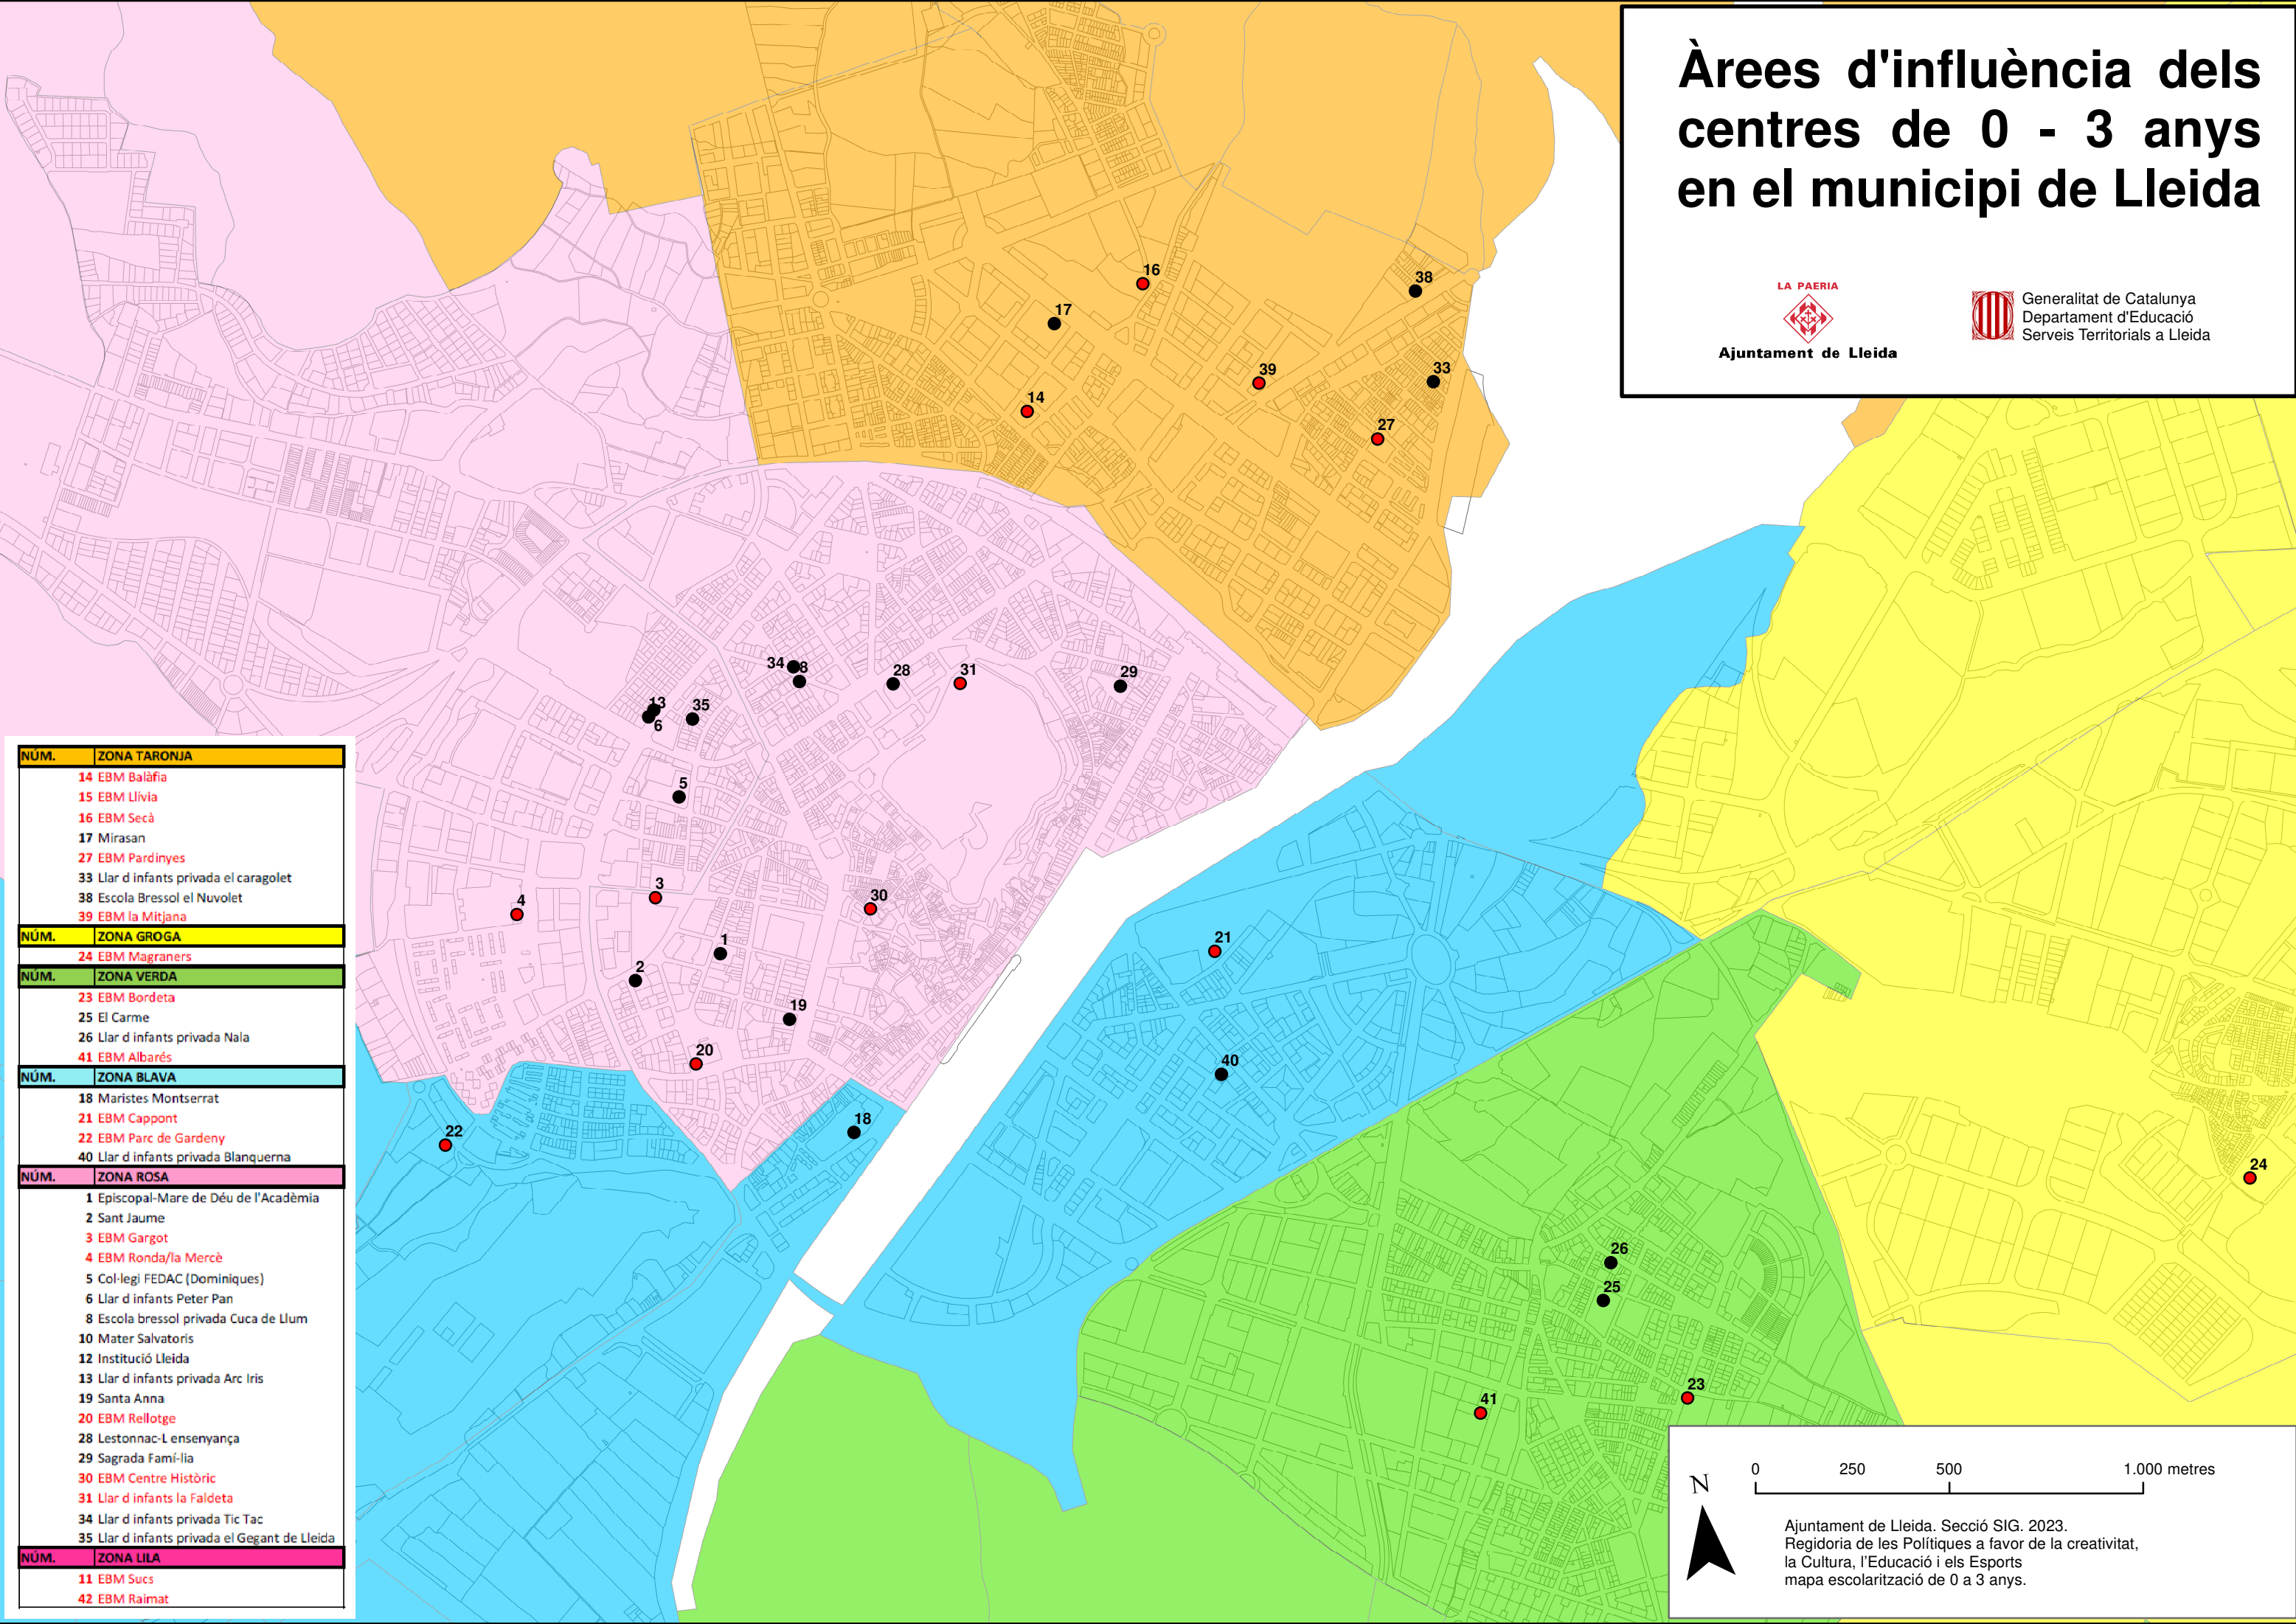

Àrees d'influència dels centres de 0 - 3 anys en el municipi de Lleida

NÚM.	ZONA TARONJA
14	EBM Balàfia
15	EBM Llívia
16	EBM Secà
17	Mirasan
27	EBM Pardiniyes
33	Llar d'infants privada el caragolet
38	Escola Bressol el Nuvolet
39	EBM la Mitjana
NÚM.	ZONA GROGA
24	EBM Magraners
NÚM.	ZONA VERDA
23	EBM Bordeta
25	El Carme
26	Llar d'infants privada Nala
41	EBM Albarés
NÚM.	ZONA BLAVA
18	Maristes Montserrat
21	EBM Cappedant
22	EBM Parc de Gardeny
40	Llar d'infants privada Blanquerna
NÚM.	ZONA ROSA
1	Episcopal-Mare de Déu de l'Acadèmia
2	Sant Jaume
3	EBM Gargot
4	EBM Ronda/la Mercè
5	Col·legi FEDAC (Dominiques)
6	Llar d'infants Peter Pan
8	Escola bressol privada Cuca de Llum
10	Mater Salvatoris
12	Institució Lleida
13	Llar d'infants privada Arc Iris
19	Santa Anna
20	EBM Rellotge
28	Lestonnac-L'ensenyança
29	Sagrada Família
30	EBM Centre Històric
31	Llar d'infants la Faldeta
34	Llar d'infants privada Tic Tac
35	Llar d'infants privada el Gegant de Lleida
NÚM.	ZONA LILA
11	EBM Suc's
42	EBM Raimat

Ajuntament de Lleida. Secció SIG. 2023.
Regidoria de les Polítiques a favor de la creativitat,
la Cultura, l'Educació i els Esports
mapa escolarització de 0 a 3 anys.