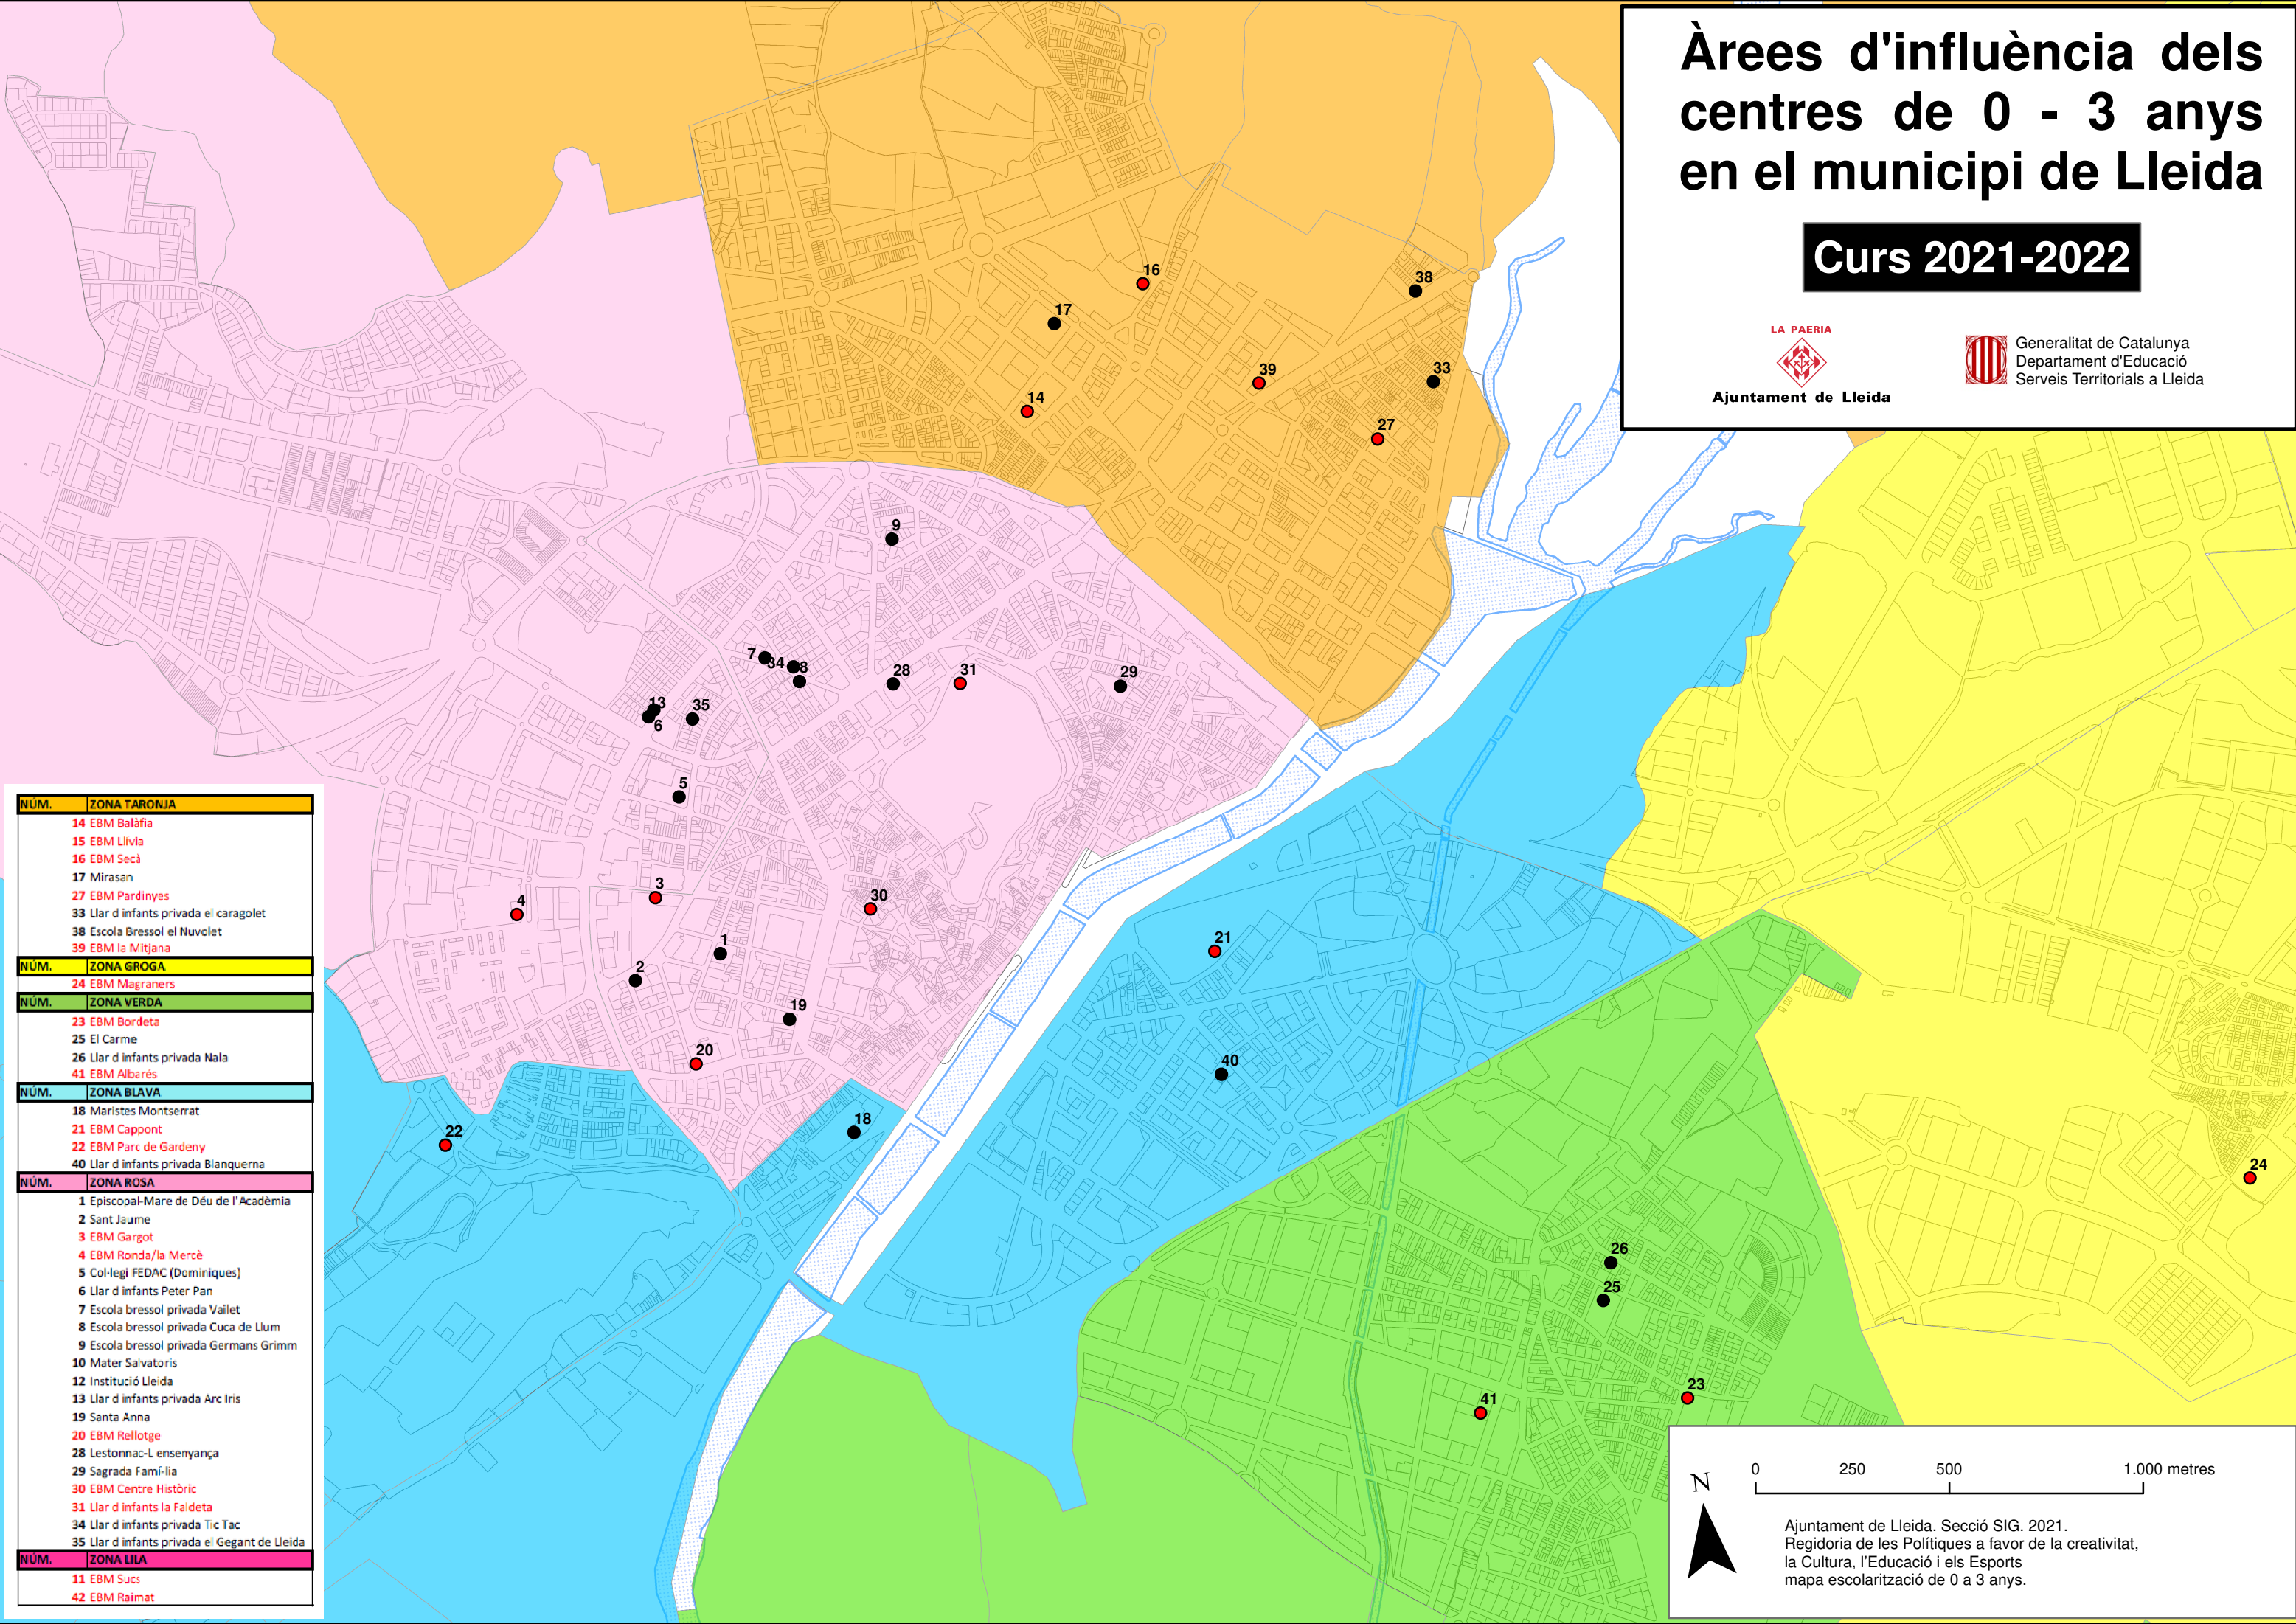

# Àrees d'influència dels centres de 0 - 3 anys en el municipi de Lleida

## Curs 2021-2022

LA PAERIA

Ajuntament de Lleida

Generalitat de Catalunya  
Departament d'Educació  
Serveis Territorials a Lleida

NÚM.	ZONA TARONJA
14	EBM Balàfia
15	EBM Llívia
16	EBM Secà
17	Mirasan
27	EBM Pardinyes
33	Llar d'infants privada el caragolet
38	Escola Bressol el Nuvolet
39	EBM la Mitjana
NÚM.	ZONA GROGA
24	EBM Magraners
NÚM.	ZONA VERDA
23	EBM Bordeta
25	El Carme
26	Llar d'infants privada Nala
41	EBM Albarés
NÚM.	ZONA BLAVA
18	Maristes Montserrat
21	EBM Cappedant
22	EBM Parc de Gardeny
40	Llar d'infants privada Blanquerna
NÚM.	ZONA ROSA
1	Episcopal-Mare de Déu de l'Acadèmia
2	Sant Jaume
3	EBM Gargot
4	EBM Ronda/la Mercè
5	Col·legi FEDAC (Dominiques)
6	Llar d'infants Peter Pan
7	Escola bressol privada Vallet
8	Escola bressol privada Cuca de Llum
9	Escola bressol privada Germans Grimm
10	Mater Salvatoris
12	Institució Lleida
13	Llar d'infants privada Arc Iris
19	Santa Anna
20	EBM Relotge
28	Lestonnac-L'ensenyança
29	Sagrada Família
30	EBM Centre Històric
31	Llar d'infants la Faldeta
34	Llar d'infants privada Tic Tac
35	Llar d'infants privada el Gegant de Lleida
NÚM.	ZONA LILA
11	EBM Sucs
42	EBM Raimat

Ajuntament de Lleida. Secció SIG. 2021.  
Regidoria de les Polítiques a favor de la creativitat,  
la Cultura, l'Educació i els Esports  
mapa escolarització de 0 a 3 anys.